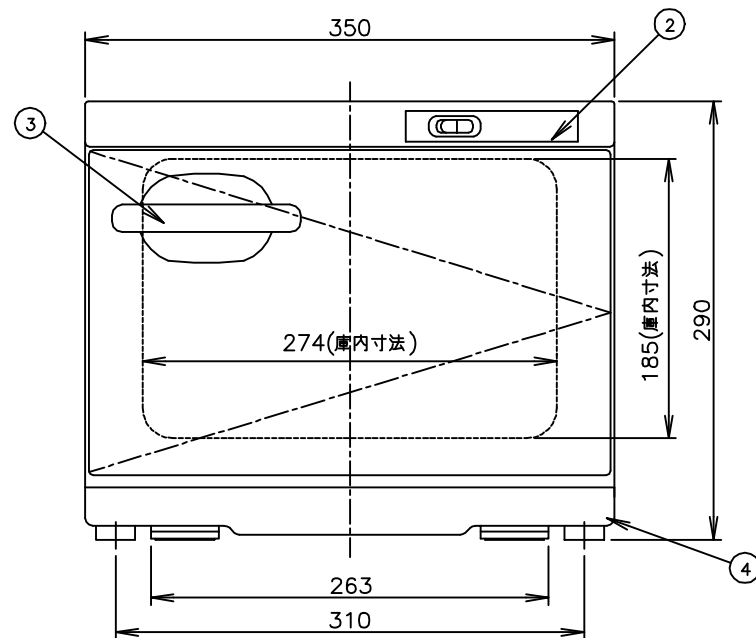

TAIJI

仕 様

メーカー名	タイジ株式会社
品 名	ホットキャビ
型 式	HC-10S
定格電圧	単相100V 50/60Hz
消費電力	120W
庫内温度	70~80℃ 標準温度
温度調節	バイメタル式サーモスタット
安全装置	温度ヒューズ 109℃
外形寸法	W350XD275XH290
庫内寸法	W274XD195XH185
庫内容量	10リットル
質 量	5.5Kg
付属品	棚皿 ドレイン受け

寸法単位:mm

⑧			
⑦			
⑥	電源コード	0.75mm ² 2芯キャプタイヤ	
⑤	棚皿	SUS304	
④	ドレイン受け	ABS	
③	把手	PP	
②	操作パネル		
①	本体	カラー鋼板	
品番	名 称	仕 様	備 考

コード位置
A 40
B 62

ライトアングルプラグ

プラグ形状 2芯
キャプタイヤコード

承認	検図	製図	尺度	商品説明図 タイジ株式会社	品名	ホットキャビ	商品コード	011004
		伊東	1:5		型式	HC-10S	発行日	2000年5月20日
符号	改訂項目	年月日						