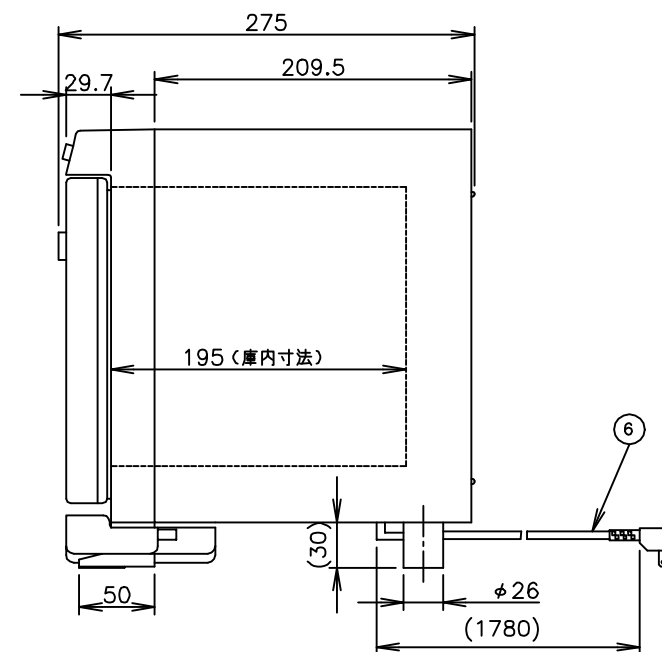

TAIJI

仕 様

メーカー名	タイジ株式会社
品 名	ホットキャビ
型 式	HC-10S
定格電圧	単相100V 50/60Hz
消費電力	120W
庫内温度	70~80℃ 標準温度
温度調節	バイメタル式サーモスタット
安全装置	温度ヒューズ 109℃
外形寸法	W350XD275XH290
庫内寸法	W274XD195XH185
庫内容量	10リットル
質 量	5.5Kg
付属品	棚皿 ドレイン受け

寸法単位:mm

⑧			
⑦			
⑥	電源コード	0.75mm ² 2芯キャプタイヤ	
⑤	棚皿	SUS304	
④	ドレイン受け	ABS	
③	把手	PP	
②	操作パネル		
①	本体	カラー鋼板	
品番	名 称	仕 様	備 考

コード位置
A 40
B 62

ライトアングルプラグ

プラグ形状 2芯
キャプタイヤコード

承認	検図	製図	尺度	商品説明図 タイジ株式会社	品名	ホットキャビ	商品コード	011004
		伊東	1:5		型式	HC-10S	発行日	2000年5月20日
符号	改訂項目	年月日						