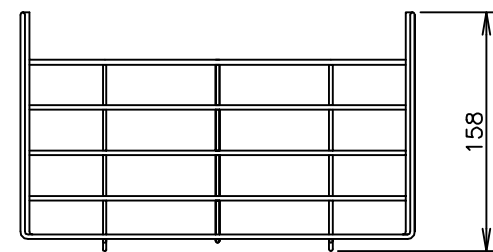

TAIJI

仕 様

メーカー名	タイジ株式会社
品 名	ホットキャビ
型 式	HC-10S
定格電圧	単相100V 50/60Hz
消費電力	120W
庫内温度	70~80℃ 標準温度
温度調節	バイメタル式サーモスタット
安全装置	温度ヒューズ 109℃
外形寸法	W350XD275XH290
庫内寸法	W274XD195XH185
庫内容量	10リットル
質 量	5.5Kg
付属品	棚皿 ドレイン受け

寸法単位:mm

⑧			
⑦			
⑥	電源コード	0.75mm ² 2芯キャプタイヤ	
⑤	棚皿	SUS304	
④	ドレイン受け	ABS	
③	把手	PP	
②	操作パネル		
①	本体	カラー鋼板	
品番	名 称	仕 様	備 考

コード位置
A 40
B 62

ライトアングルプラグ

プラグ形状 2芯
キャプタイヤコード

承認	検図	製図	尺度	商品説明図 タイジ株式会社	品名	ホットキャビ	商品コード	011004
		伊東	1:5		型式	HC-10S	発行日	2000年5月20日
符号	改訂項目	年月日						