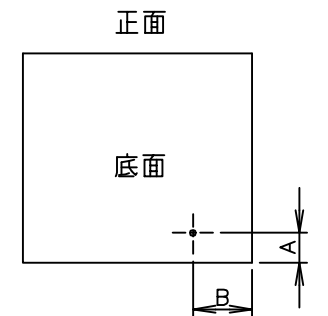

TAIJI

仕 様

メーカー名	タイジ株式会社
品 名	ホットキャビ
型 式	HC-10S
定格電圧	単相100V 50/60Hz
消費電力	120W
庫内温度	70~80℃ 標準温度
温度調節	バイメタル式サーモスタット
安全装置	温度ヒューズ 109℃
外形寸法	W350XD275XH290
庫内寸法	W274XD195XH185
庫内容量	10リットル
質 量	5.5Kg
付属品	棚皿 ドレイン受け

寸法単位:mm

⑧			
⑦			
⑥	電源コード	0.75mm ² 2芯キャプタイヤ	
⑤	棚皿	SUS304	
④	ドレイン受け	ABS	
③	把手	PP	
②	操作パネル		
①	本体	カラー鋼板	
品番	名 称	仕 様	備 考

コード位置
A 40
B 62

ライトアングルプラグ

プラグ形状 2芯
キャプタイヤコード

承認	検図	製図	尺度	商品説明図 タイジ株式会社	品名	ホットキャビ	商品コード	011004
		伊東	1:5		型式	HC-10S	発行日	2000年5月20日
符号	改訂項目	年月日						