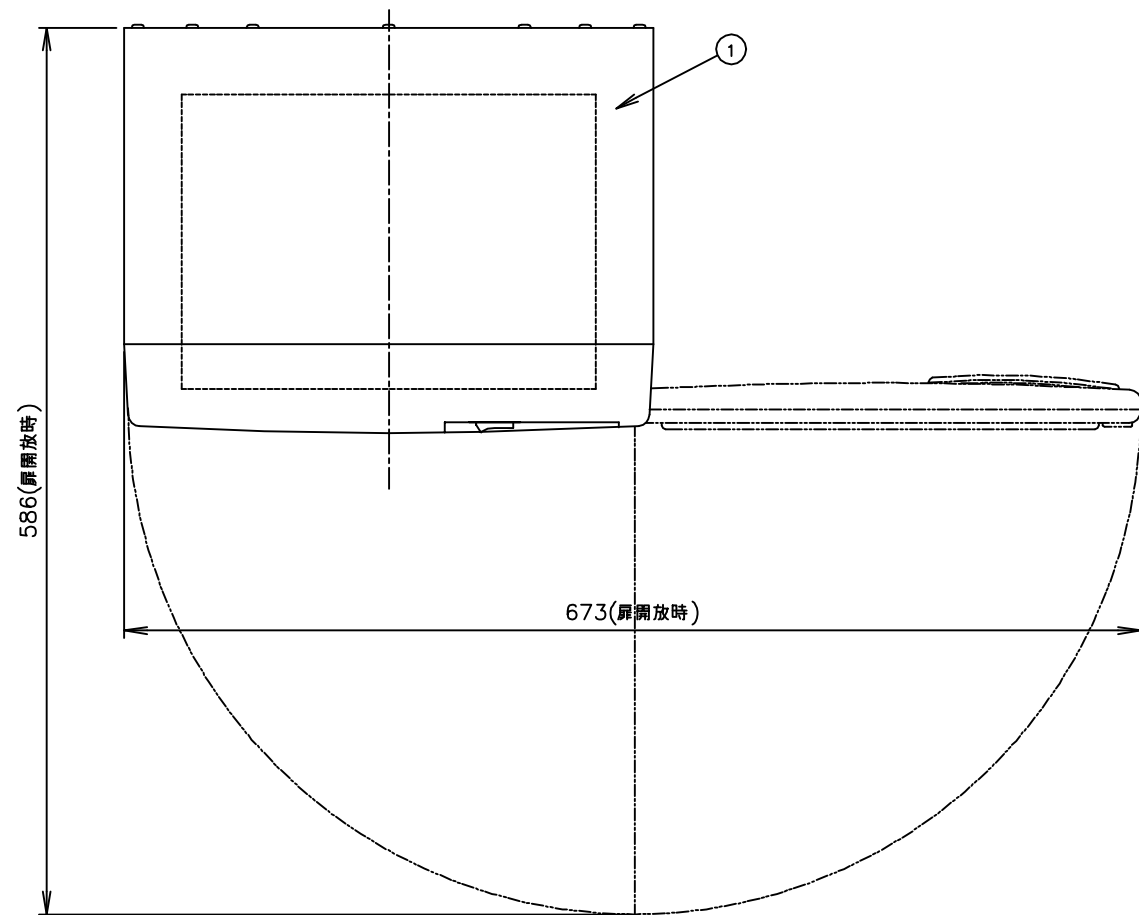

TAIJI

仕 様

メーカー名	タイジ株式会社
品 名	ホットキャビ
型 式	HC-10S
定格電圧	単相100V 50/60Hz
消費電力	120W
庫内温度	70~80℃ 標準温度
温度調節	バイメタル式サーモスタット
安全装置	温度ヒューズ 109℃
外形寸法	W350XD275XH290
庫内寸法	W274XD195XH185
庫内容量	10リットル
質 量	5.5Kg
付属品	棚皿 ドレイン受け

寸法単位:mm

⑧			
⑦			
⑥	電源コード	0.75mm ² 2芯キャプタイヤ	
⑤	棚皿	SUS304	
④	ドレイン受け	ABS	
③	把手	PP	
②	操作パネル		
①	本体	カラー鋼板	
品番	名 称	仕 様	備 考

コード位置
A 40
B 62

ライトアングルプラグ

プラグ形状 2芯
キャプタイヤコード

承認	検図	製図	尺度	商品説明図 タイジ株式会社	品名	ホットキャビ	商品コード	011004
		伊東	1:5		型式	HC-10S	発行日	2000年5月20日
符号	改訂項目	年月日						