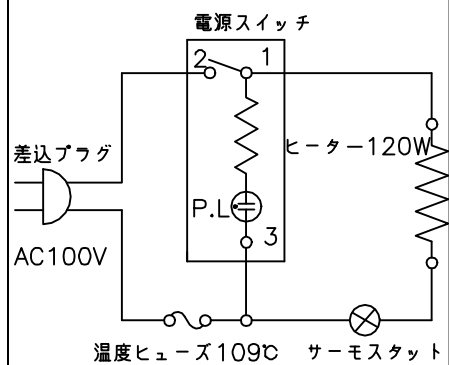

TAIJI

仕 様

メーカー名	タイジ株式会社
品 名	ホットキャビ
型 式	HC-10S
定格電圧	単相100V 50/60Hz
消費電力	120W
庫内温度	70~80℃ 標準温度
温度調節	バイメタル式サーモスタット
安全装置	温度ヒューズ 109℃
外形寸法	W350XD275XH290
庫内寸法	W274XD195XH185
庫内容量	10リットル
質 量	5.5Kg
付属品	棚皿 ドレイン受け

寸法単位:mm

⑧			
⑦			
⑥	電源コード	0.75mm ² 2芯キャプタイヤ	
⑤	棚皿	SUS304	
④	ドレイン受け	ABS	
③	把手	PP	
②	操作パネル		
①	本体	カラー鋼板	
品番	名 称	仕 様	備 考

コード位置
A 40
B 62

ライトアングルプラグ

プラグ形状 2芯
キャプタイヤコード

承認	検図	製図	尺度	商品説明図 タイジ株式会社	品名	ホットキャビ	商品コード	011004
		伊東	1:5		型式	HC-10S	発行日	2000年5月20日
符号	改訂項目	年月日						