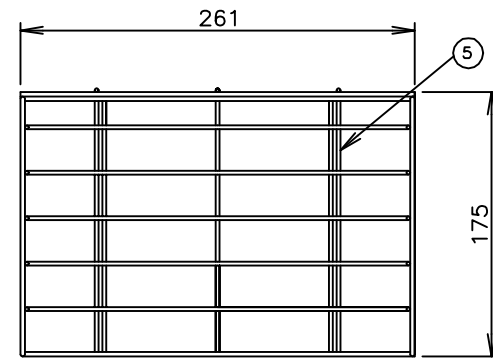

TAIJI

仕 様

メーカー名	タイジ株式会社
品 名	ホットキャビ
型 式	HC-10S
定格電圧	単相100V 50/60Hz
消費電力	120W
庫内温度	70~80℃ 標準温度
温度調節	バイメタル式サーモスタット
安全装置	温度ヒューズ 109℃
外形寸法	W350XD275XH290
庫内寸法	W274XD195XH185
庫内容量	10リットル
質 量	5.5Kg
付属品	棚皿 ドレイン受け

寸法単位:mm

⑧			
⑦			
⑥	電源コード	0.75mm ² 2芯キャプタイヤ	
⑤	棚皿	SUS304	
④	ドレイン受け	ABS	
③	把手	PP	
②	操作パネル		
①	本体	カラー鋼板	
品番	名 称	仕 様	備 考

コード位置
A 40
B 62

ライトアングルプラグ

プラグ形状 2芯
キャプタイヤコード

承認	検図	製図	尺度	商品説明図 タイジ株式会社	品名	ホットキャビ	商品コード	011004
		伊東	1:5		型式	HC-10S	発行日	2000年5月20日
符号	改訂項目	年月日						