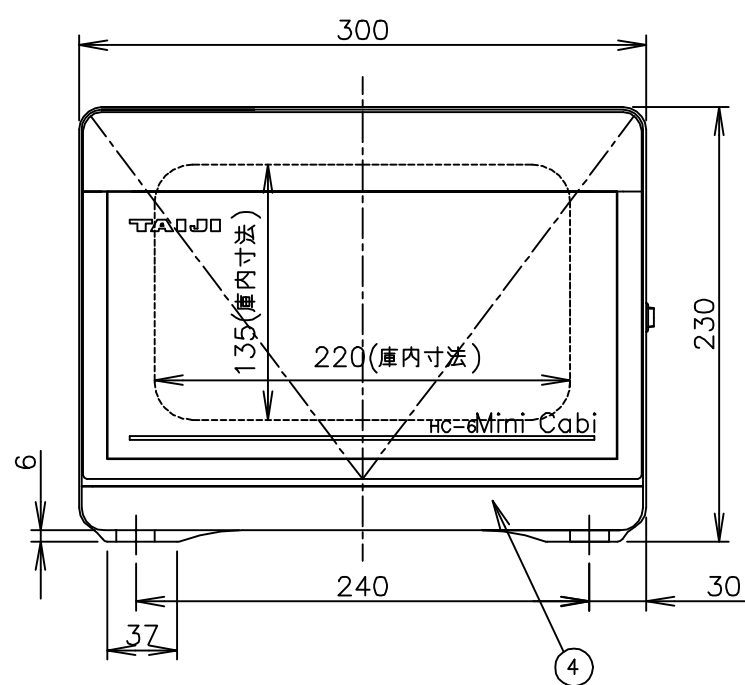

寸法単位:mm

⑧			
⑦			
⑥	電源コード	0.75mm ² 2芯平型コード	
⑤	棚皿	SUS304	
④	ドレイン受け	HIPS	
③	把手	ABS	
②	電源スイッチ		
①	本体	塗装鋼板	
品番	名 称	仕 様	備 考

HC-6(M)
商品コード 011035
本体色 塗装鋼板(木目)
樹脂色 黒

コード位置
尺度(Free)

尺度(Free)

プラグ形状 2芯 平型

承認	検図	製図	尺度	商品説明図 タイジ株式会社	品名	ホットキャビ	商品コード	011035
		伊東	1:4		型式	HC-6(M)	発行日	2004年11月8日
符号	改訂項目	年月日						