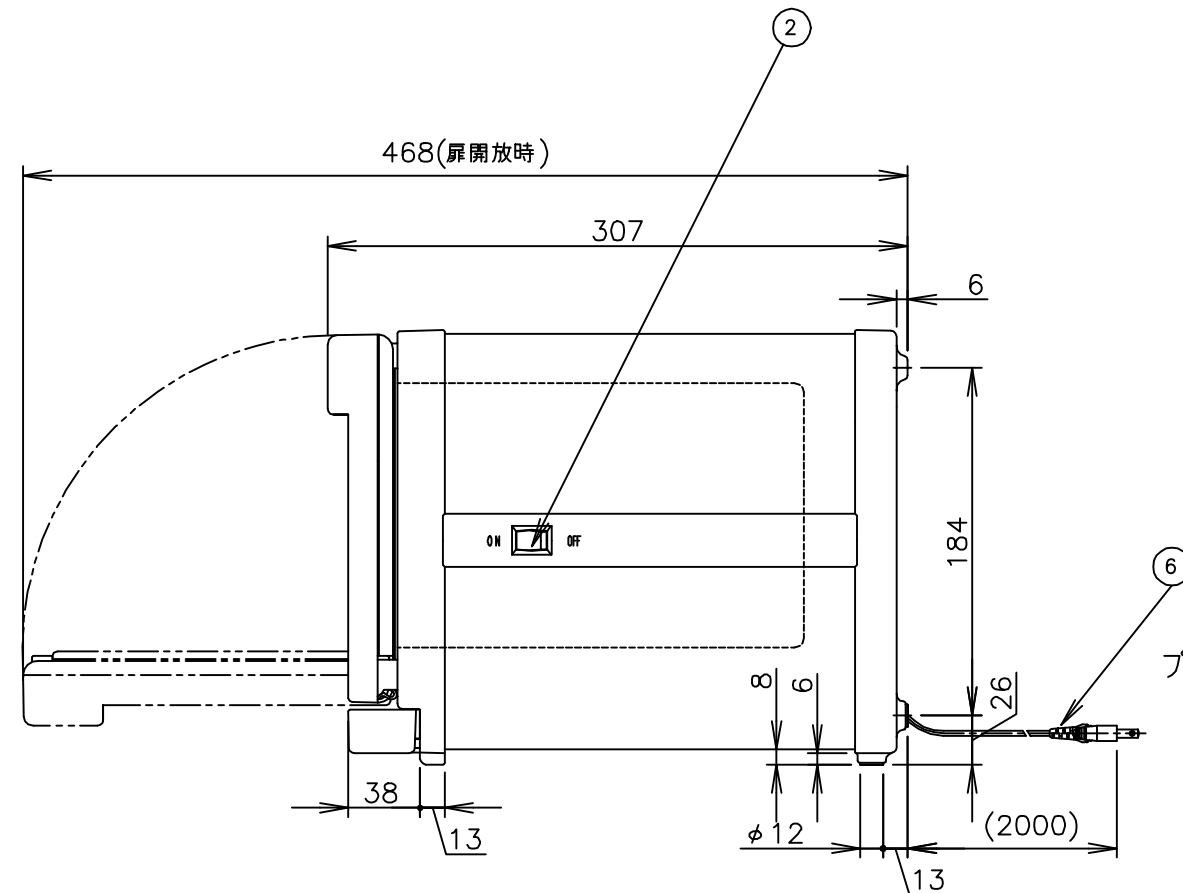

寸法単位:mm

⑧			
⑦			
⑥	電源コード	0.75mm ² 2芯平型コード	
⑤	棚皿	SUS304	
④	ドレイン受け	HIPS	
③	把手	ABS	
②	電源スイッチ		
①	本体	塗装鋼板	
品番	名 称	仕 様	備 考

HC-6(M)
商品コード 011035
本体色 塗装鋼板(木目)
樹脂色 黒

コード位置
尺度(Free)

尺度(Free)

プラグ形状 2芯 平型

承認	検図	製図	尺度	商品説明図 タイジ株式会社	品名	ホットキャビ	商品コード	011035
		伊東	1:4		型式	HC-6(M)	発行日	2004年11月8日
符号	改訂項目	年月日						