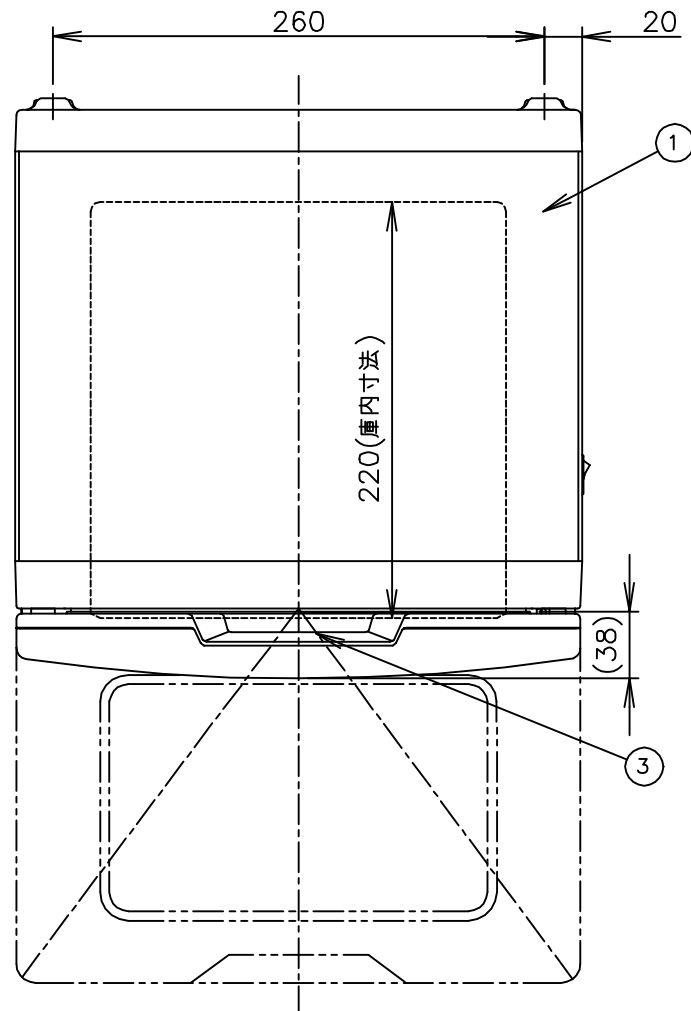

TAIJI

仕 様

メーカー名	タイジ株式会社
品 名	ホットキャビ
型 式	HC-6(M)
定格電圧	単相100V 50/60Hz
消費電力	120W
庫内温度	70~80℃ 標準温度
温度調整	バイメタル式サーモスタット
安全装置	温度ヒューズ 113℃
外形寸法	W300XD307XH230
庫内寸法	W220XD220XH135
庫内容量	6リットル
質 量	4kg
付 属 品	棚皿 ドレイン受け

寸法単位:mm

⑧			
⑦			
⑥	電源コード	0.75mm ² 2芯平型コード	
⑤	棚皿	SUS304	
④	ドレイン受け	HIPS	
③	把手	ABS	
②	電源スイッチ		
①	本体	塗装鋼板	
品番	名 称	仕 様	備 考

HC-6(M)
商品コード 011035
本体色 塗装鋼板(木目)
樹脂色 黒

コード位置
尺度(Free)

尺度(Free)

プラグ形状 2芯 平型

承認	検図	製図	尺度	商品説明図 タイジ株式会社	品名	ホットキャビ	商品コード	011035
		伊東	1:4		型式	HC-6(M)	発行日	2004年11月8日
符号	改訂項目	年月日						