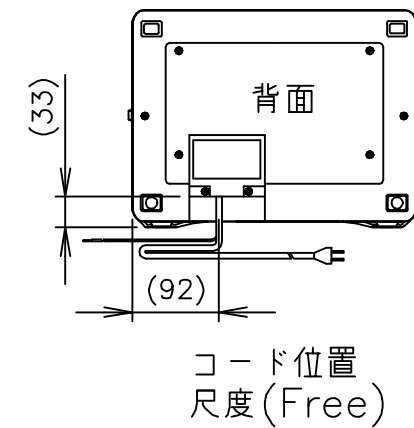

TAIJI

仕 様

メーカー名	タイジ株式会社
品 名	ホットキャビ
型 式	HC-6(M)
定格電圧	単相100V 50/60Hz
消費電力	120W
庫内温度	70~80℃ 標準温度
温度調整	バイメタル式サーモスタット
安全装置	温度ヒューズ 113℃
外形寸法	W300XD307XH230
庫内寸法	W220XD220XH135
庫内容量	6リットル
質 量	4kg
付 属 品	棚皿 ドレイン受け

寸法単位:mm

⑧			
⑦			
⑥	電源コード	0.75mm ² 2芯平型コード	
⑤	棚皿	SUS304	
④	ドレイン受け	HIPS	
③	把手	ABS	
②	電源スイッチ		
①	本体	塗装鋼板	
品番	名 称	仕 様	備 考

HC-6(M)
商品コード 011035
本体色 塗装鋼板(木目)
樹脂色 黒

コード位置
尺度(Free)

尺度(Free)

プラグ形状 2芯 平型

承認	検図	製図	尺度	商品説明図 タイジ株式会社	品名	ホットキャビ	商品コード	011035
		伊東	1:4		型式	HC-6(M)	発行日	2004年11月8日
符号	改訂項目	年月日						