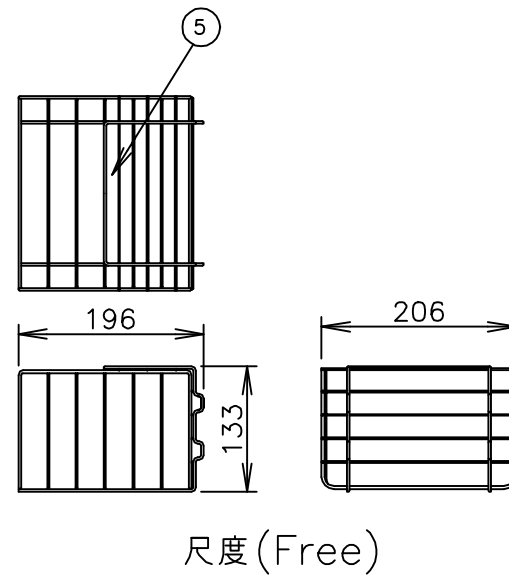

TAIJI

仕 様

メーカー名	タイジ株式会社
品 名	ホットキャビ
型 式	HC-6(M)
定格電圧	単相100V 50/60Hz
消費電力	120W
庫内温度	70~80℃ 標準温度
温度調整	バイメタル式サーモスタット
安全装置	温度ヒューズ 113℃
外形寸法	W300XD307XH230
庫内寸法	W220XD220XH135
庫内容量	6リットル
質 量	4kg
付 属 品	棚皿 ドレイン受け

寸法単位:mm

⑧			
⑦			
⑥	電源コード	0.75mm ² 2芯平型コード	
⑤	棚皿	SUS304	
④	ドレイン受け	HIPS	
③	把手	ABS	
②	電源スイッチ		
①	本体	塗装鋼板	
品番	名 称	仕 様	備 考

HC-6(M)
商品コード 011035
本体色 塗装鋼板(木目)
樹脂色 黒

コード位置
尺度(Free)

尺度(Free)

プラグ形状 2芯 平型

承認	検図	製図	尺度	商品説明図 タイジ株式会社	品名	ホットキャビ	商品コード	011035
		伊東	1:4		型式	HC-6(M)	発行日	2004年11月8日
符号	改訂項目	年月日						