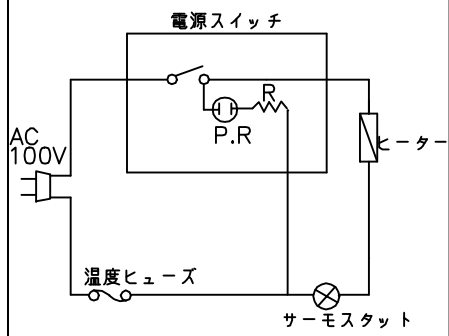

TAIJI

仕 様

メーカー名	タイジ株式会社
品 名	ホットキャビ
型 式	HC-6(M)
定格電圧	単相100V 50/60Hz
消費電力	120W
庫内温度	70~80℃ 標準温度
温度調整	バイメタル式サーモスタット
安全装置	温度ヒューズ 113℃
外形寸法	W300XD307XH230
庫内寸法	W220XD220XH135
庫内容量	6リットル
質 量	4kg
付 属 品	棚皿 ドレイン受け

寸法単位:mm

⑧			
⑦			
⑥	電源コード	0.75mm ² 2芯平型コード	
⑤	棚皿	SUS304	
④	ドレイン受け	HIPS	
③	把手	ABS	
②	電源スイッチ		
①	本体	塗装鋼板	
品番	名 称	仕 様	備 考

HC-6(M)
商品コード 011035
本体色 塗装鋼板(木目)
樹脂色 黒

コード位置
尺度(Free)

尺度(Free)

プラグ形状 2芯 平型

承認	検図	製図	尺度	商品説明図 タイジ株式会社	品名	ホットキャビ	商品コード	011035
		伊東	1:4		型式	HC-6(M)	発行日	2004年11月8日
符号	改訂項目	年月日						