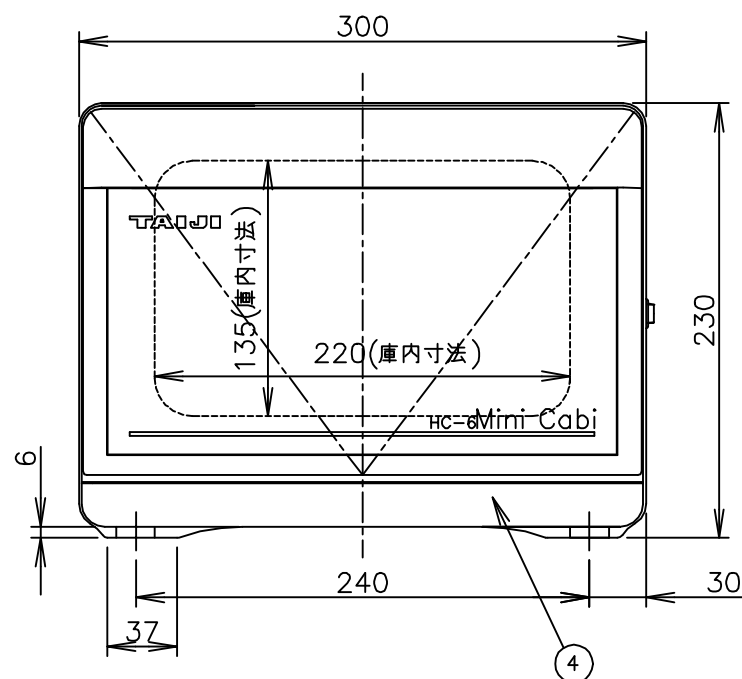

⑧		
⑦		
⑥	電源コード	0.75mm ² 2芯平型コード
⑤	棚皿	SUS304
④	ドレイン受け	HIPS
③	把手	ABS
②	電源スイッチ	
①	本体	SUS304
品番	名称	仕様

尺度 (Free)

コード位置
尺度 (Free)

HC-6(SUS)
商品コード 011027
本体色 SUS
樹脂色 黒

プラグ形状 2芯 平型

承認	検図	製図	尺度	商品説明図 タイジ株式会社	品名	ホットキャビ	商品コード	011027
		伊東	1:4		型式	HC-6(SUS)	発行日	2001年9月5日
符号	改訂項目	年月日						