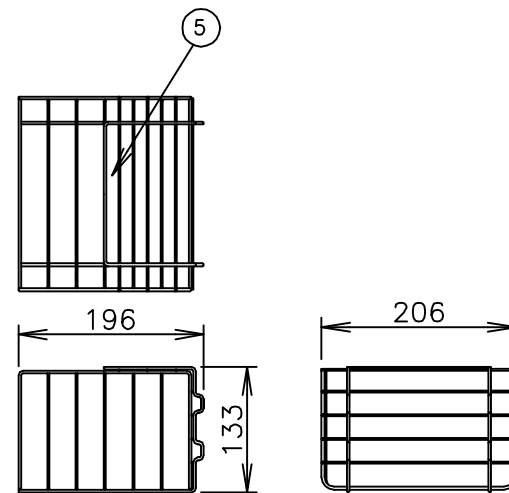

TAIJI

仕様

メーカー名	タイジ株式会社
品名	ホットキャビ
型式	HC-6(SUS)
定格電圧	単相100V 50/60Hz
消費電力	120W
庫内温度	70~80℃ 標準温度
温度調整	バイメタル式サーモスタット
安全装置	温度ヒューズ 113℃
外形寸法	W300XD307XH230
庫内寸法	W220XD220XH135
庫内容量	6リットル
質量	4kg
付属品	棚皿 ドレイン受け

寸法単位:mm

⑧		
⑦		
⑥	電源コード	0.75mm ² 2芯平型コード
⑤	棚皿	SUS304
④	ドレイン受け	HIPS
③	把手	ABS
②	電源スイッチ	
①	本体	SUS304
品番	名称	仕様

尺度 (Free)

コード位置
尺度 (Free)

HC-6(SUS)
商品コード 011027
本体色 SUS
樹脂色 黒

プラグ形状 2芯 平型

承認	検図	製図	尺度	商品説明図 タイジ株式会社	品名	ホットキャビ	商品コード	011027
		伊東	1:4		型式	HC-6(SUS)	発行日	2001年9月5日
符号	改訂項目	年月日						