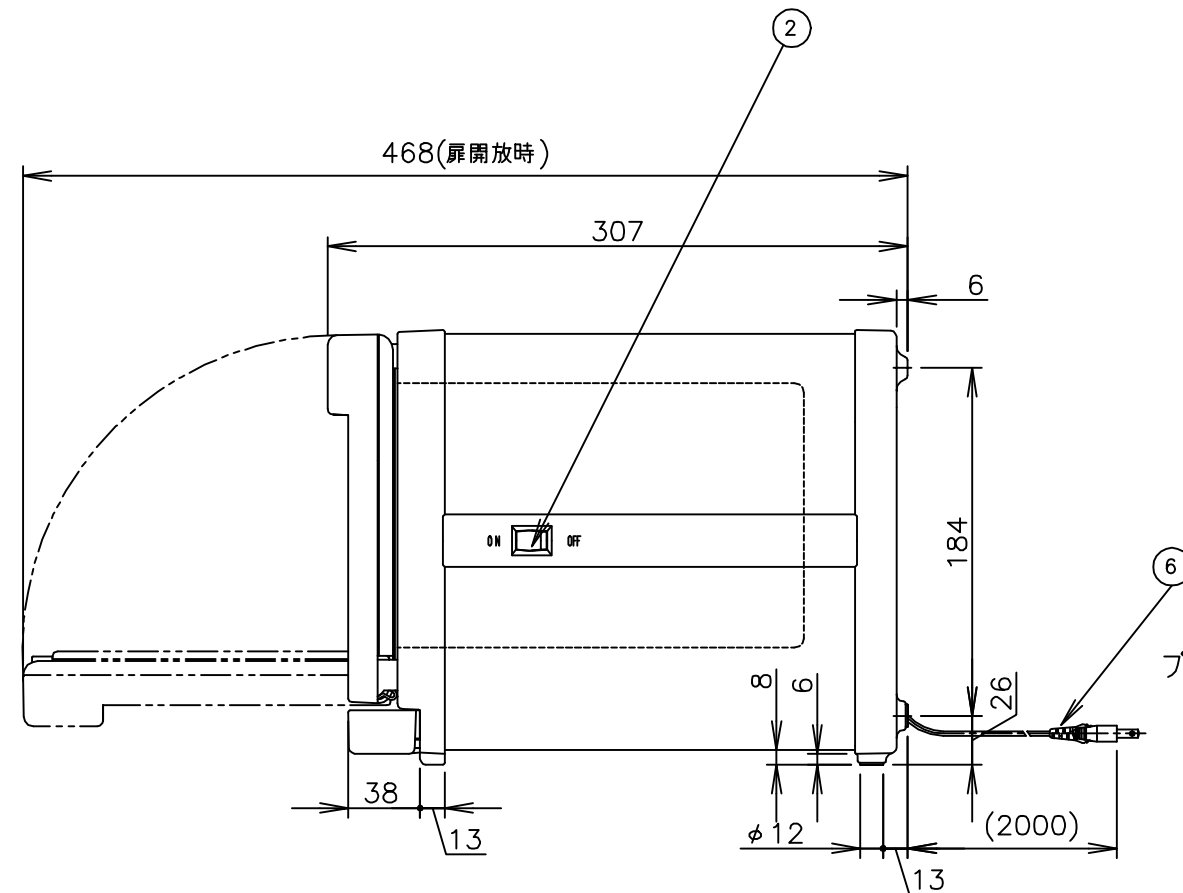

TAIJI

仕様

メーカー名	タイジ株式会社
品名	ホットキャビ
型式	HC-6(SUS)
定格電圧	単相100V 50/60Hz
消費電力	120W
庫内温度	70~80℃ 標準温度
温度調整	バイメタル式サーモスタット
安全装置	温度ヒューズ 113℃
外形寸法	W300XD307XH230
庫内寸法	W220XD220XH135
庫内容量	6リットル
質量	4kg
付属品	棚皿 ドレイン受け

寸法単位:mm

⑧		
⑦		
⑥	電源コード	0.75mm ² 2芯平型コード
⑤	棚皿	SUS304
④	ドレイン受け	HIPS
③	把手	ABS
②	電源スイッチ	
①	本体	SUS304
品番	名称	仕様

尺度 (Free)

コード位置
尺度 (Free)

HC-6(SUS)
商品コード 011027
本体色 SUS
樹脂色 黒

プラグ形状 2芯 平型

承認	検図	製図	尺度	商品説明図 タイジ株式会社	品名	ホットキャビ	商品コード	011027
		伊東	1:4		型式	HC-6(SUS)	発行日	2001年9月5日
符号	改訂項目	年月日						