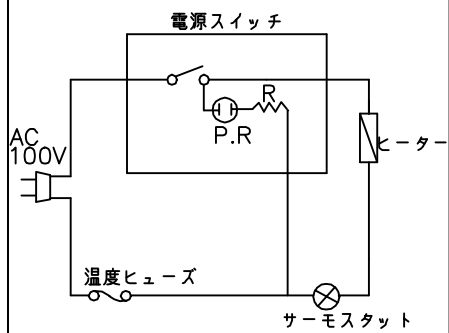

TAIJI

仕様

メーカー名	タイジ株式会社
品名	ホットキャビ
型式	HC-6(SUS)
定格電圧	単相100V 50/60Hz
消費電力	120W
庫内温度	70~80℃ 標準温度
温度調整	バイメタル式サーモスタット
安全装置	温度ヒューズ 113℃
外形寸法	W300XD307XH230
庫内寸法	W220XD220XH135
庫内容量	6リットル
質量	4kg
付属品	棚皿 ドレイン受け

寸法単位:mm

⑧		
⑦		
⑥	電源コード	0.75mm ² 2芯平型コード
⑤	棚皿	SUS304
④	ドレイン受け	HIPS
③	把手	ABS
②	電源スイッチ	
①	本体	SUS304
品番	名称	仕様

尺度 (Free)

コード位置
尺度 (Free)

HC-6(SUS)
商品コード 011027
本体色 SUS
樹脂色 黒

プラグ形状 2芯 平型

承認	検図	製図	尺度	商品説明図 タイジ株式会社	品名	ホットキャビ	商品コード	011027
		伊東	1:4		型式	HC-6(SUS)	発行日	2001年9月5日
符号	改訂項目	年月日						