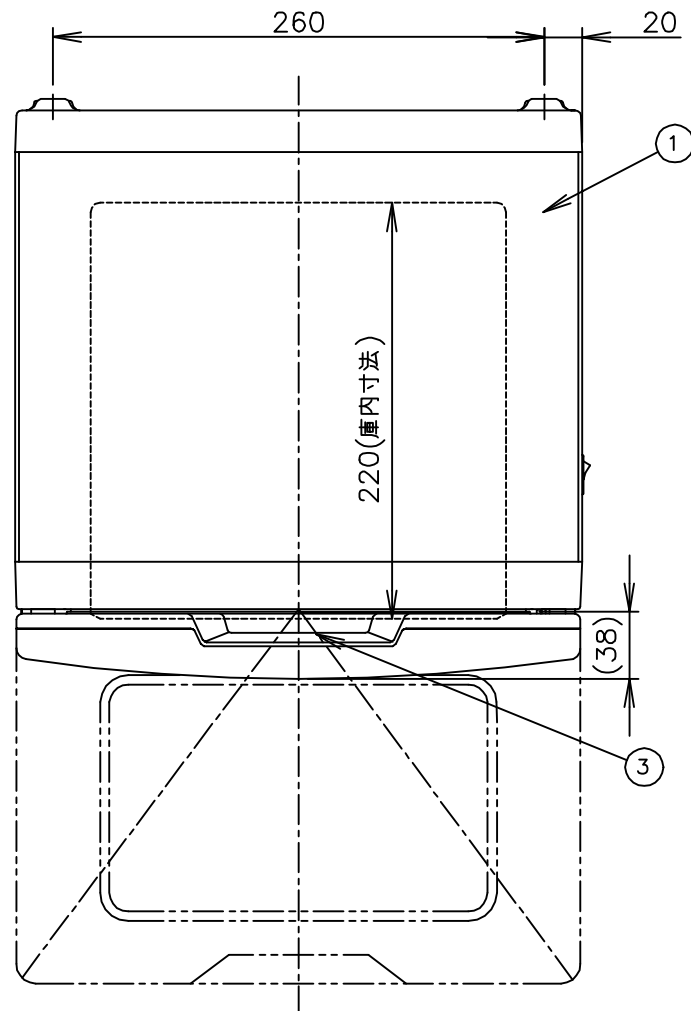

TAIJI

仕様

メーカー名	タイジ株式会社
品名	ホットキャビ
型式	HC-6(SUS)
定格電圧	単相100V 50/60Hz
消費電力	120W
庫内温度	70~80℃ 標準温度
温度調整	バイメタル式サーモスタット
安全装置	温度ヒューズ 113℃
外形寸法	W300XD307XH230
庫内寸法	W220XD220XH135
庫内容量	6リットル
質量	4kg
付属品	棚皿 ドレイン受け

寸法単位:mm

⑧		
⑦		
⑥	電源コード	0.75mm ² 2芯平型コード
⑤	棚皿	SUS304
④	ドレイン受け	HIPS
③	把手	ABS
②	電源スイッチ	
①	本体	SUS304
品番	名称	仕様

尺度 (Free)

コード位置
尺度 (Free)

HC-6(SUS)
商品コード 011027
本体色 SUS
樹脂色 黒

プラグ形状 2芯 平型

承認	検図	製図	尺度	商品説明図 タイジ株式会社	品名	ホットキャビ	商品コード	011027
		伊東	1:4		型式	HC-6(SUS)	発行日	2001年9月5日
符号	改訂項目	年月日						