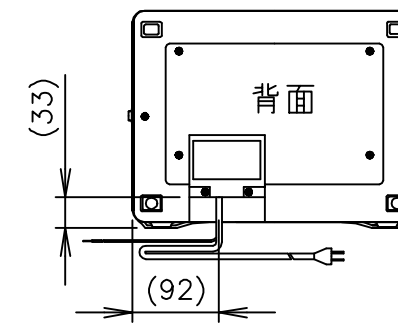

TAIJI

仕様

メーカー名	タイジ株式会社
品名	ホットキャビ
型式	HC-6(SUS)
定格電圧	単相100V 50/60Hz
消費電力	120W
庫内温度	70~80℃ 標準温度
温度調整	バイメタル式サーモスタット
安全装置	温度ヒューズ 113℃
外形寸法	W300XD307XH230
庫内寸法	W220XD220XH135
庫内容量	6リットル
質量	4kg
付属品	棚皿 ドレイン受け

寸法単位:mm

⑧		
⑦		
⑥	電源コード	0.75mm ² 2芯平型コード
⑤	棚皿	SUS304
④	ドレイン受け	HIPS
③	把手	ABS
②	電源スイッチ	
①	本体	SUS304
品番	名称	仕様

尺度 (Free)

コード位置
尺度 (Free)

HC-6(SUS)
商品コード 011027
本体色 SUS
樹脂色 黒

プラグ形状 2芯 平型

承認	検図	製図	尺度	商品説明図 タイジ株式会社	品名	ホットキャビ	商品コード	011027
		伊東	1:4		型式	HC-6(SUS)	発行日	2001年9月5日
符号	改訂項目	年月日						