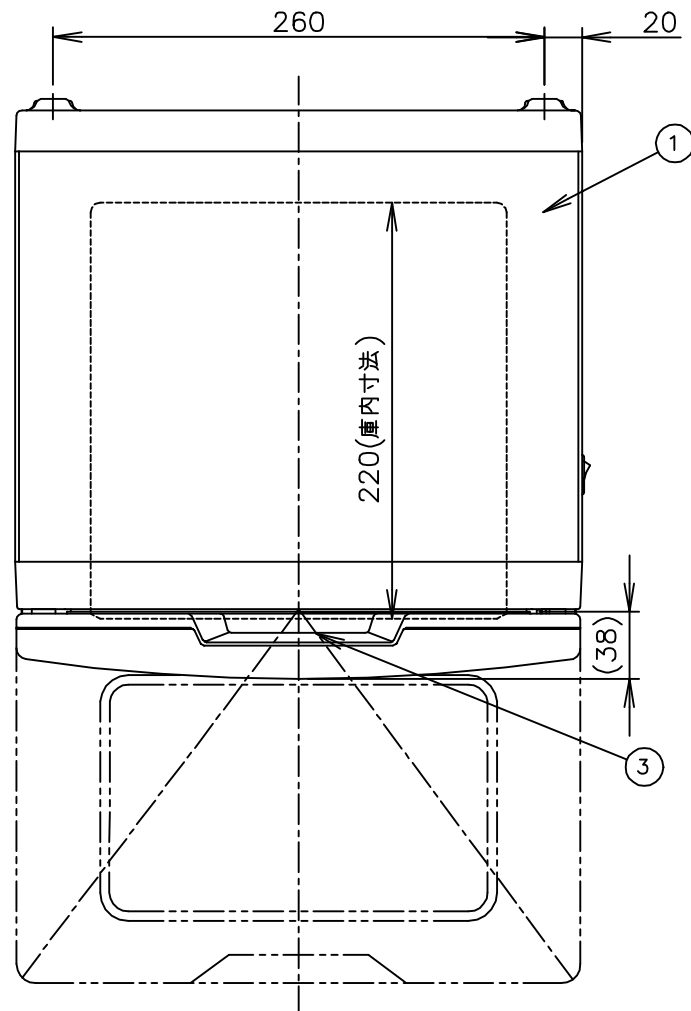

TAIJI

仕様

メーカー名	タイジ株式会社
品名	ホットキャビ
型式	HC-6
定格電圧	単相100V 50/60Hz
消費電力	120W
庫内温度	70~80℃ 標準温度
温度調整	バイメタル式サーモスタット
安全装置	温度ヒューズ 113℃
外形寸法	W300XD307XH230
庫内寸法	W220XD220XH135
庫内容量	6リットル
質量	4kg
付属品	棚皿 ドレイン受け

寸法単位:mm

⑧		
⑦		
⑥	電源コード	0.75mm ² 2芯平型コード
⑤	棚皿	SUS304
④	ドレイン受け	HIPS
③	把手	ABS
②	電源スイッチ	
①	本体	カラー鋼板
品番	名称	仕様

HC-6
商品コード 011026
本体色 カラー鋼板
樹脂色 グレー

コード位置
尺度 (Free)

尺度 (Free)

プラグ形状 2芯 平型

承認	検図	製図	尺度	商品説明図 タイジ株式会社	品名	ホットキャビ	商品コード	011026
		伊東	1:4		型式	HC-6	発行日	2001年9月5日
符号	改訂項目	年月日						