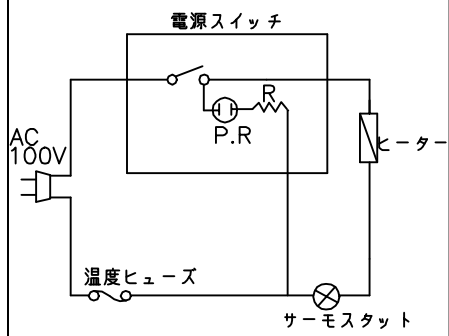

TAIJI

仕様

メーカー名	タイジ株式会社
品名	ホットキャビ
型式	HC-6
定格電圧	単相100V 50/60Hz
消費電力	120W
庫内温度	70~80℃ 標準温度
温度調整	バイメタル式サーモスタット
安全装置	温度ヒューズ 113℃
外形寸法	W300XD307XH230
庫内寸法	W220XD220XH135
庫内容量	6リットル
質量	4kg
付属品	棚皿 ドレイン受け

寸法単位:mm

⑧		
⑦		
⑥	電源コード	0.75mm ² 2芯平型コード
⑤	棚皿	SUS304
④	ドレイン受け	HIPS
③	把手	ABS
②	電源スイッチ	
①	本体	カラー鋼板
品番	名称	仕様

HC-6
商品コード 011026
本体色 カラー鋼板
樹脂色 グレー

コード位置
尺度 (Free)

尺度 (Free)

プラグ形状 2芯 平型

承認	検図	製図	尺度	商品説明図 タイジ株式会社	品名	ホットキャビ	商品コード	011026
		伊東	1:4		型式	HC-6	発行日	2001年9月5日
符号	改訂項目	年月日						