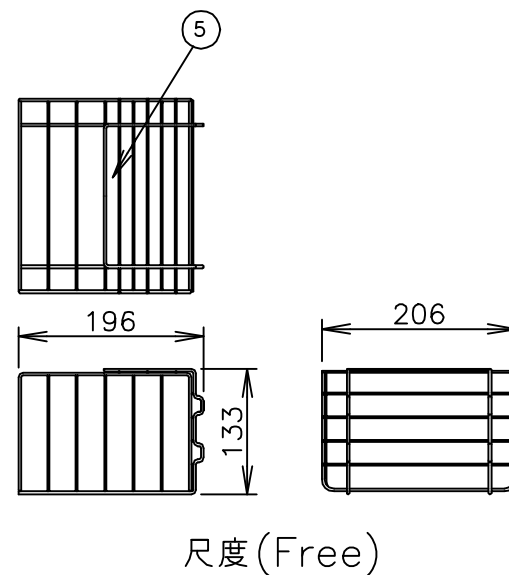

TAIJI

仕様

メーカー名	タイジ株式会社
品名	ホットキャビ
型式	HC-6
定格電圧	単相100V 50/60Hz
消費電力	120W
庫内温度	70~80℃ 標準温度
温度調整	バイメタル式サーモスタット
安全装置	温度ヒューズ 113℃
外形寸法	W300XD307XH230
庫内寸法	W220XD220XH135
庫内容量	6リットル
質量	4kg
付属品	棚皿 ドレイン受け

寸法単位:mm

⑧		
⑦		
⑥	電源コード	0.75mm ² 2芯平型コード
⑤	棚皿	SUS304
④	ドレイン受け	HIPS
③	把手	ABS
②	電源スイッチ	
①	本体	カラー鋼板
品番	名称	仕様

HC-6
商品コード 011026
本体色 カラー鋼板
樹脂色 グレー

コード位置
尺度 (Free)

尺度 (Free)

プラグ形状 2芯 平型

承認	検図	製図	尺度	商品説明図 タイジ株式会社	品名	ホットキャビ	商品コード	011026
		伊東	1:4		型式	HC-6	発行日	2001年9月5日
符号	改訂項目	年月日						