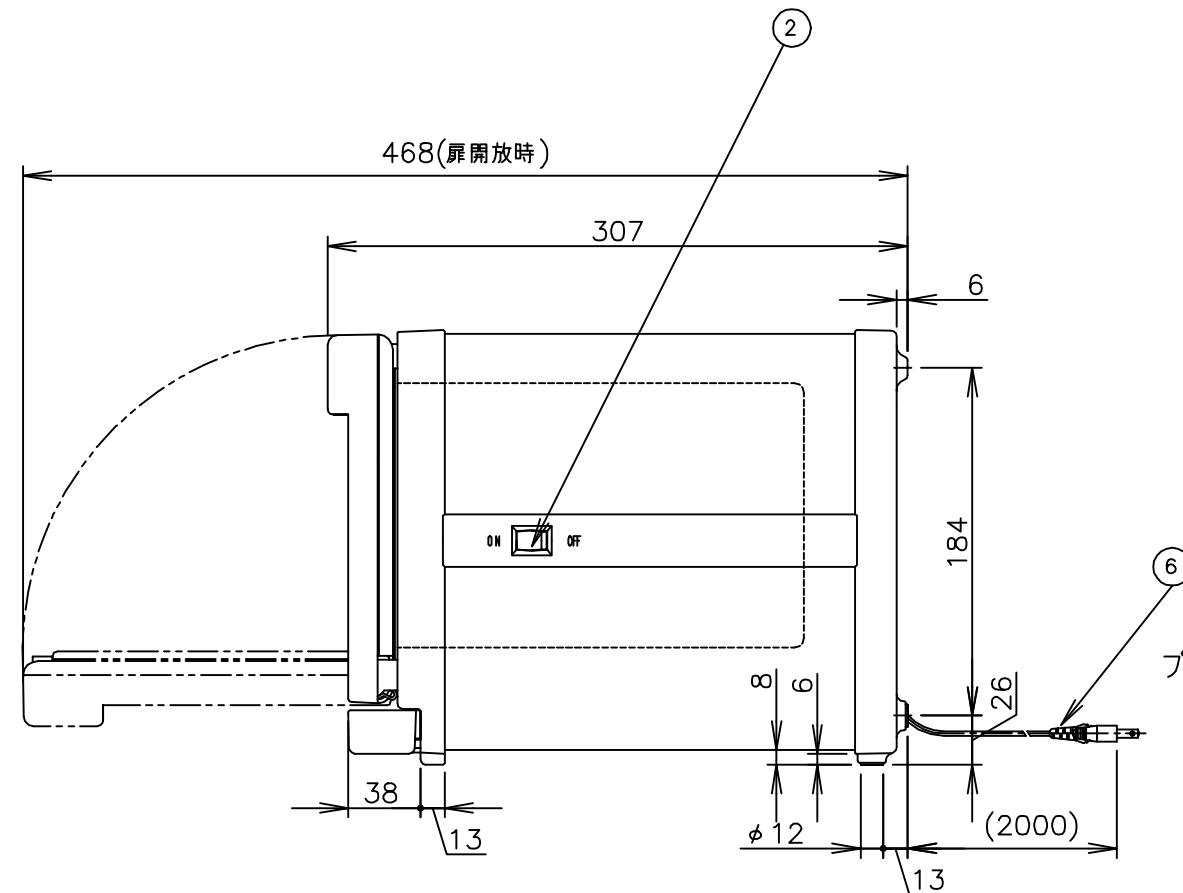

TAIJI

仕様

メーカー名	タイジ株式会社
品名	ホットキャビ
型式	HC-6
定格電圧	単相100V 50/60Hz
消費電力	120W
庫内温度	70~80℃ 標準温度
温度調整	バイメタル式サーモスタット
安全装置	温度ヒューズ 113℃
外形寸法	W300XD307XH230
庫内寸法	W220XD220XH135
庫内容量	6リットル
質量	4kg
付属品	棚皿 ドレイン受け

寸法単位:mm

⑧		
⑦		
⑥	電源コード	0.75mm ² 2芯平型コード
⑤	棚皿	SUS304
④	ドレイン受け	HIPS
③	把手	ABS
②	電源スイッチ	
①	本体	カラー鋼板
品番	名称	仕様

HC-6
商品コード 011026
本体色 カラー鋼板
樹脂色 グレー

コード位置
尺度 (Free)

尺度 (Free)

プラグ形状 2芯 平型

承認	検図	製図	尺度	商品説明図 タイジ株式会社	品名	ホットキャビ	商品コード	011026
		伊東	1:4		型式	HC-6	発行日	2001年9月5日
符号	改訂項目	年月日						