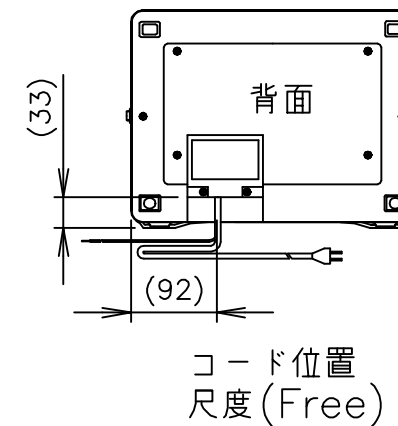

TAIJI

仕様

メーカー名	タイジ株式会社
品名	ホットキャビ
型式	HC-6
定格電圧	単相100V 50/60Hz
消費電力	120W
庫内温度	70~80℃ 標準温度
温度調整	バイメタル式サーモスタット
安全装置	温度ヒューズ 113℃
外形寸法	W300XD307XH230
庫内寸法	W220XD220XH135
庫内容量	6リットル
質量	4kg
付属品	棚皿 ドレイン受け

寸法単位:mm

⑧		
⑦		
⑥	電源コード	0.75mm ² 2芯平型コード
⑤	棚皿	SUS304
④	ドレイン受け	HIPS
③	把手	ABS
②	電源スイッチ	
①	本体	カラー鋼板
品番	名称	仕様

HC-6
商品コード 011026
本体色 カラー鋼板
樹脂色 グレー

コード位置
尺度 (Free)

尺度 (Free)

プラグ形状 2芯 平型

承認	検図	製図	尺度	商品説明図 タイジ株式会社	品名	ホットキャビ	商品コード	011026
		伊東	1:4		型式	HC-6	発行日	2001年9月5日
符号	改訂項目	年月日						