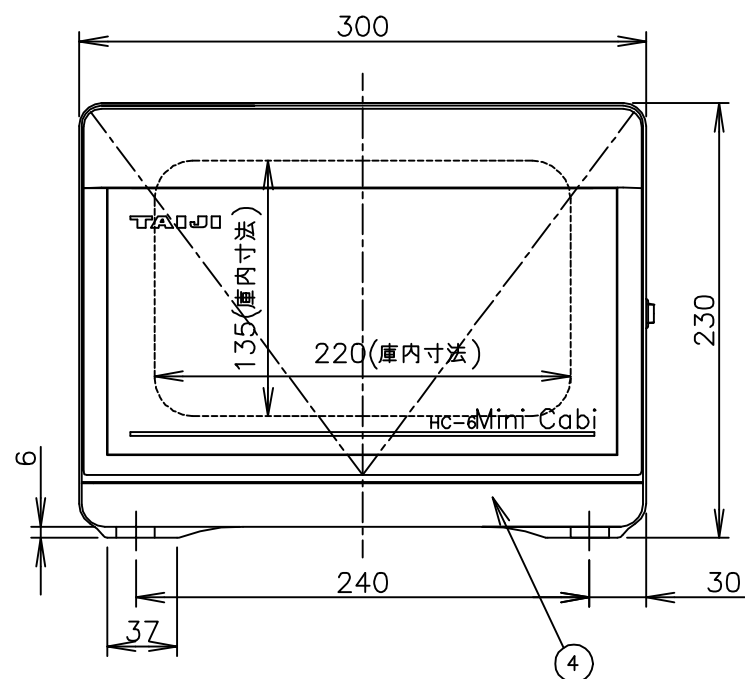

TAIJI

仕様

メーカー名	タイジ株式会社
品名	ホットキャビ
型式	HC-6
定格電圧	単相100V 50/60Hz
消費電力	120W
庫内温度	70~80℃ 標準温度
温度調整	バイメタル式サーモスタット
安全装置	温度ヒューズ 113℃
外形寸法	W300XD307XH230
庫内寸法	W220XD220XH135
庫内容量	6リットル
質量	4kg
付属品	棚皿 ドレイン受け

寸法単位:mm

⑧		
⑦		
⑥	電源コード	0.75mm ² 2芯平型コード
⑤	棚皿	SUS304
④	ドレイン受け	HIPS
③	把手	ABS
②	電源スイッチ	
①	本体	カラー鋼板
品番	名称	仕様

HC-6
商品コード 011026
本体色 カラー鋼板
樹脂色 グレー

コード位置
尺度 (Free)

尺度 (Free)

プラグ形状 2芯 平型

承認	検図	製図	尺度	商品説明図 タイジ株式会社	品名	ホットキャビ	商品コード	011026
		伊東	1:4		型式	HC-6	発行日	2001年9月5日
符号	改訂項目	年月日						