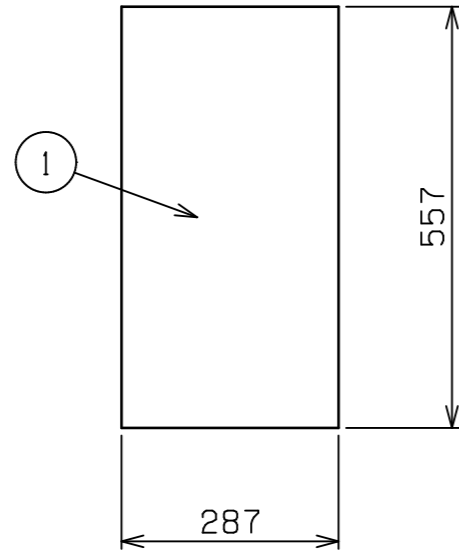

No.	品名 NAME	型式 MODEL	寸法 DIMENSION	台数 QUANTITY
	ガス自動餃子焼器 専用架台	MAZ-35TB	287×557×470	

製品重量	7.1kg
適用機種	MAZ-4B
付属品	アジャスト固定板(2), 十字穴付き六角ボルト(4)

部番	品名	材質	備考
1	トップ	SUS430	No. 4仕上
2	スノコ板	SUS430	
3	脚	SUS304	φ38
4	アジャスト	SUS304	調整幅: -15~+20mm

※ 改善の為、仕様及び外観を予告なしに変更することがあります。

 株式会社マルゼン MARUZEN CO., LTD.	変更事項 ALTERATION	尺度 SCALE A3: 1/10	日付 DATE	図番 DRAWING No. 10117	工事名称 TITLE	納品日 DATE OF DELIVERY
		検図 CHECK	設計 DESIGN	製図 DRAW	営業担当 CHARGE	No.
						ガス自動餃子焼器 専用架台