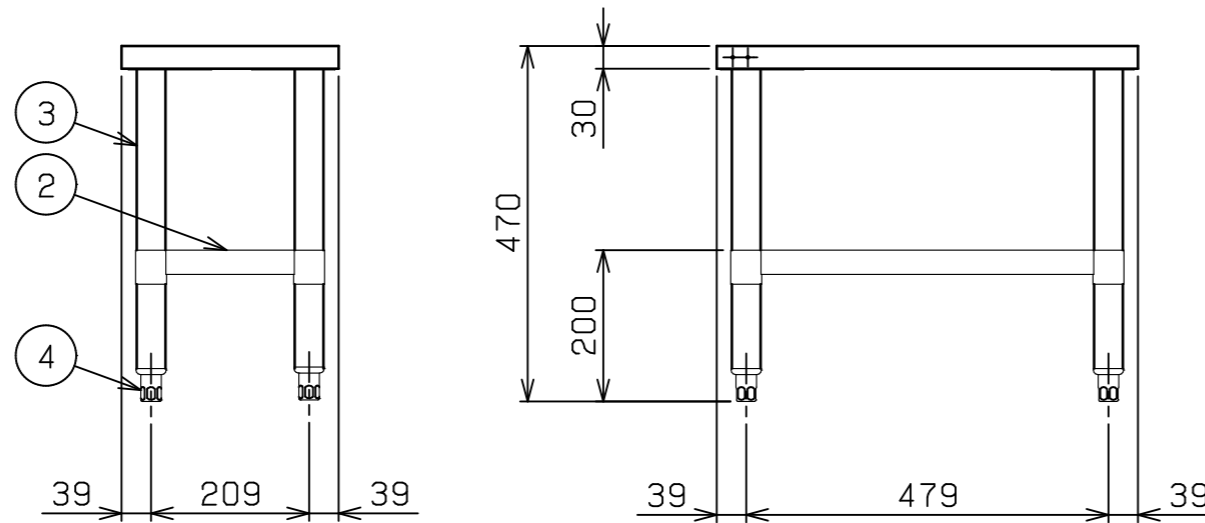

No.	品名 NAME	型式 MODEL	寸法 DIMENSION	台数 QUANTITY
	ガス自動餃子焼器 専用架台	MAZ-35TB	287×557×470	

製品重量	7.1kg
適用機種	MAZ-4B
付属品	アジャスト固定板(2), 十字穴付き六角ボルト(4)

部番	品名	材質	備考
1	トップ	SUS430	No. 4仕上
2	スノコ板	SUS430	
3	脚	SUS304	φ38
4	アジャスト	SUS304	調整幅: -15~+20mm