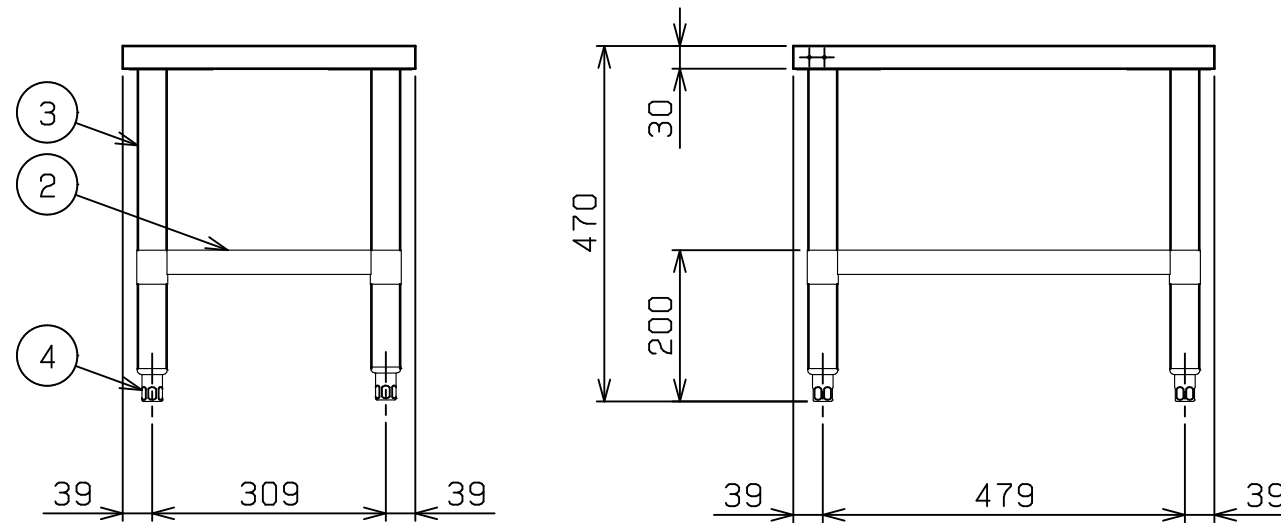

No.	品名 NAME	型式 MODEL	寸法 DIMENSION	台数 QUANTITY
	ガス自動餃子焼器 専用架台	MAZ-45TB	387×557×470	

製品重量	8.3kg
適用機種	MAZ-6B
付属品	アジャスト固定板(2), 十字穴付き六角ボルト(4)

部番	品名	材質	備考
1	トップ	SUS430	No. 4仕上
2	スノコ板	SUS430	
3	脚	SUS304	φ38
4	アジャスト	SUS304	調整幅: -15~+20mm

※ 改善の為、仕様及び外観を予告なしに変更することがあります。

 株式会社マルゼン MARUZEN CO., LTD.	変更事項 ALTERATION	尺度 SCALE A3: 1/10	日付 DATE	図番 DRAWING No. 10118	工事名称 TITLE	納品日 DATE OF DELIVERY
		検図 CHECK	設計 DESIGN	製図 DRAW	営業担当 CHARGE	No.
						ガス自動餃子焼器 専用架台