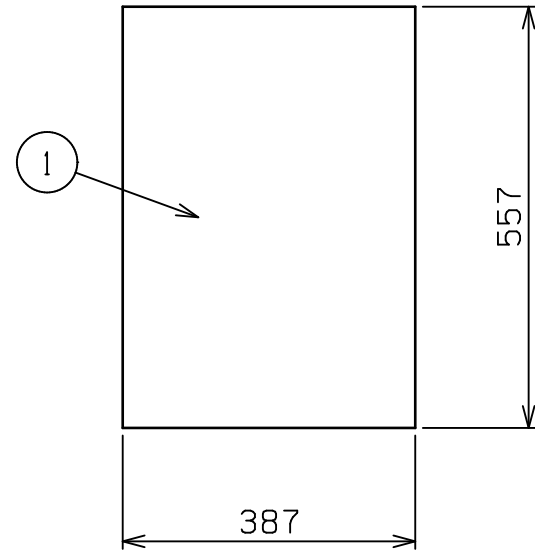

No.	品名 NAME	型式 MODEL	寸法 DIMENSION	台数 QUANTITY
	ガス自動餃子焼器 専用架台	MAZ-45TB	387×557×470	

製品重量	8.3kg
適用機種	MAZ-6B
付属品	アジャスト固定板(2), 十字穴付き六角ボルト(4)

部番	品名	材質	備考
1	トップ	SUS430	No. 4仕上
2	スノコ板	SUS430	
3	脚	SUS304	φ38
4	アジャスト	SUS304	調整幅: -15~+20mm

※ 改善の為、仕様及び外観を予告なしに変更することがあります。

 株式会社マルゼン MARUZEN CO., LTD.	変更事項 ALTERATION	尺度 SCALE A3: 1/10	日付 DATE	図番 DRAWING No. 10118	工事名称 TITLE	納品日 DATE OF DELIVERY
		検図 CHECK	設計 DESIGN	製図 DRAW	営業担当 CHARGE	No.
						ガス自動餃子焼器 専用架台