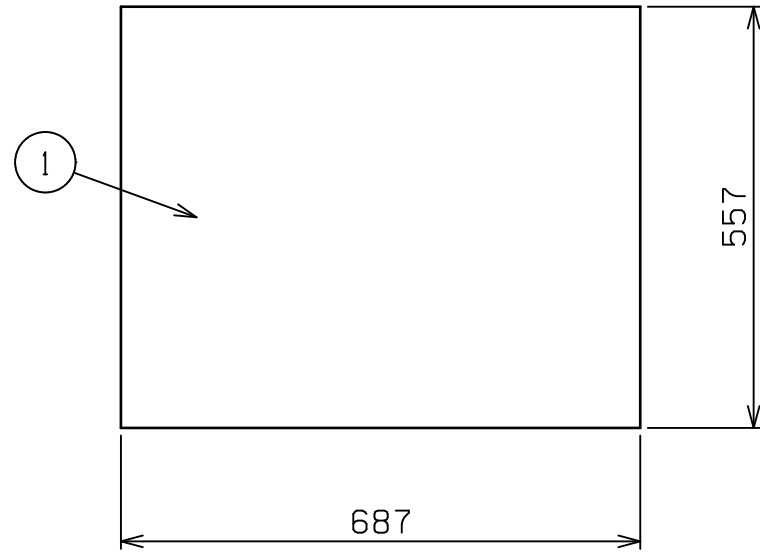

No.	品名 NAME	型式 MODEL	寸法 DIMENSION	台数 QUANTITY
	ガス自動餃子焼器 専用架台	MAZ-75TB	687×557×470	

製品重量	12.1kg
適用機種	MAZ-46B
付属品	アジャスト固定板(2), 十字穴付き六角ボルト(4)

部番	品名	材質	備考
1	トップ	SUS430	No. 4仕上
2	スノコ板	SUS430	
3	脚	SUS304	φ38
4	アジャスト	SUS304	調整幅: -15~+20mm