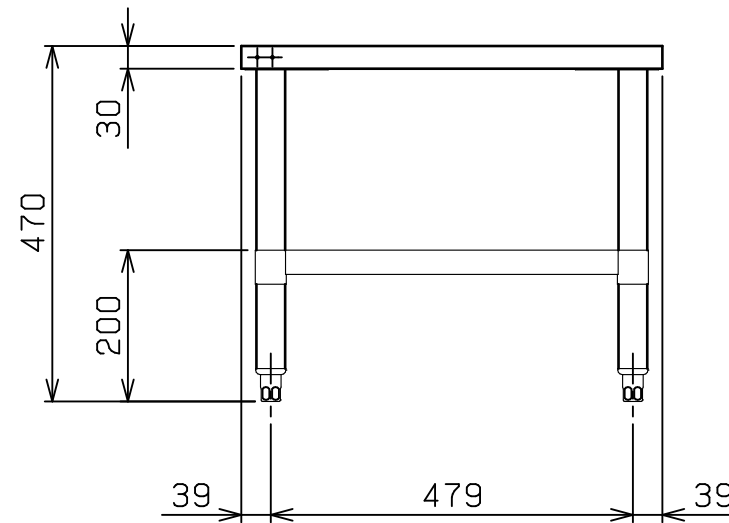

No.	品名 NAME	型式 MODEL	寸法 DIMENSION	台数 QUANTITY
	ガス自動餃子焼器 専用架台	MAZ-75TB	687×557×470	

製品重量	12.1kg
適用機種	MAZ-46B
付属品	アジャスト固定板(2), 十字穴付き六角ボルト(4)

部番	品名	材質	備考
1	トップ	SUS430	No. 4仕上
2	スノコ板	SUS430	
3	脚	SUS304	φ38
4	アジャスト	SUS304	調整幅: -15~+20mm

※ 改善の為、仕様及び外観を予告なしに変更することがあります。

 株式会社マルゼン MARUZEN CO., LTD.	変更事項 ALTERATION	尺度 SCALE A3: 1/10	日付 DATE	図番 DRAWING No. 10120	工事名称 TITLE	納品日 DATE OF DELIVERY
		検図 CHECK	設計 DESIGN	製図 DRAW	営業担当 CHARGE	図面名称 DRAWING CORD ガス自動餃子焼器 専用架台