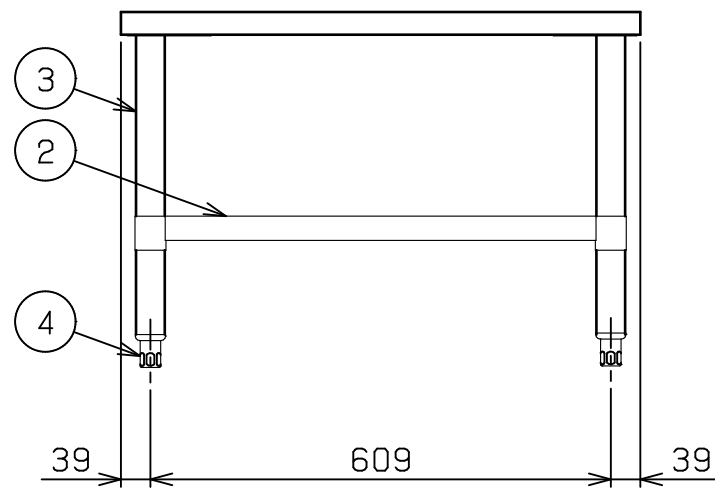

No.	品名 NAME	型式 MODEL	寸法 DIMENSION	台数 QUANTITY
	ガス自動餃子焼器 専用架台	MAZ-75TB	687×557×470	

製品重量	12.1kg
適用機種	MAZ-46B
付属品	アジャスト固定板(2), 十字穴付き六角ボルト(4)

部番	品名	材質	備考
1	トップ	SUS430	No. 4仕上
2	スノコ板	SUS430	
3	脚	SUS304	φ38
4	アジャスト	SUS304	調整幅: -15~+20mm

※ 改善の為、仕様及び外観を予告なしに変更することがあります。

 株式会社マルゼン MARUZEN CO., LTD.	変更事項 ALTERATION	尺度 SCALE A3: 1/10	日付 DATE	図番 DRAWING No. 10120	工事名称 TITLE	納品日 DATE OF DELIVERY
		検図 CHECK	設計 DESIGN	製図 DRAW	営業担当 CHARGE	図面名称 DRAWING CORD ガス自動餃子焼器 専用架台