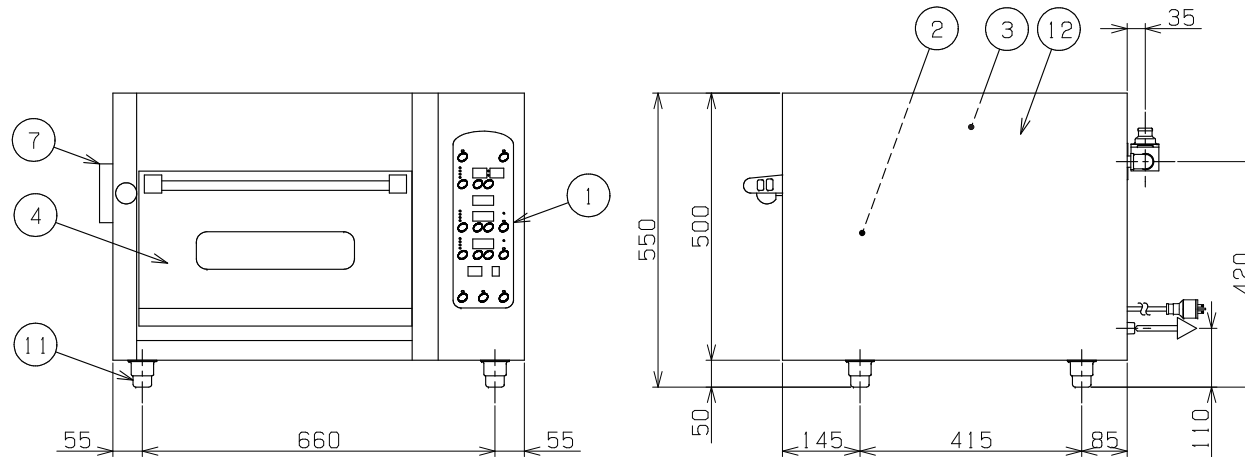

No.	品名 NAME	台数 QUANTITY	型式 MODEL	寸法 DIMENSION
	パーカーシェフ ミニデッキオープン		MBDO-D4E	

外形寸法	間口	奥行	高さ
	770	645	550
オープン庫内有効寸法	410 (W) × 500 (D) × 230 (H)		
庫内棚段数	縦差1枚		
定格電源	単相 200V 50/60Hz 1.8kVA		
消費電力	1.8kW		
必要手元開閉器容量	15A		
安全装置	過熱防止装置		
製品重量	90kg		
天板外形寸法	八取天板 (430×340) 欧州天板 (450×350)		
付属品	スリップビール (1)、スコップ (1)、 耐熱手袋 (1セット)、連結金具 (4)		

部番	品名	材質	備考
1	操作パネル	SUS430	ルビーレッド焼付塗装
2	オープン庫内	SUS430	
3	加湿器	SUS430	
4	オープン扉	SUS430	No. 4仕上 耐熱ガラス付
5	扉取手	SUS304	φ19
6	排気レバー	樹脂	φ32
7	排気口	SUS430	No. 4仕上
8	給水口		15A (G1/2)
9	加湿器排水口		15A (Rc1/2)
10	電源コード		2m 接地2P 15Aプラグ付
11	アジャスト	SUS304	No. 4仕上
12	本体	SUS430	