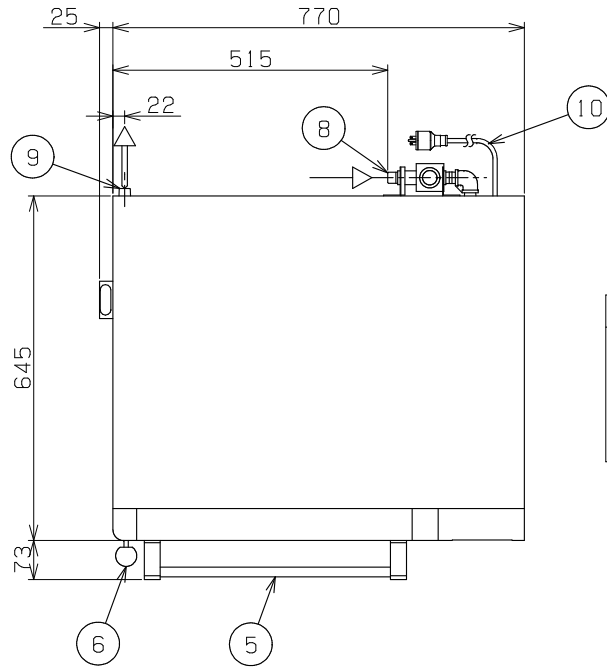

No.	品名 NAME	台数 QUANTITY	型式 MODEL	寸法 DIMENSION
	パーカーシェフ ミニデッキオープン		MBDO-D4E	

外形寸法	間口	奥行	高さ
	770	645	550
オープン庫内有効寸法	410 (W) × 500 (D) × 230 (H)		
庫内棚段数	縦差1枚		
定格電源	単相 200V 50/60Hz 1.8kVA		
消費電力	1.8kW		
必要手元開閉器容量	15A		
安全装置	過熱防止装置		
製品重量	90kg		
天板外形寸法	八取天板 (430×340) 欧州天板 (450×350)		
付属品	スリップビール (1)、スコップ (1)、 耐熱手袋 (1セット)、連結金具 (4)		

部番	品名	材質	備考
1	操作パネル	SUS430	ルビーレッド焼付塗装
2	オープン庫内	SUS430	
3	加湿器	SUS430	
4	オープン扉	SUS430	No. 4仕上 耐熱ガラス付
5	扉取手	SUS304	φ19
6	排気レバー	樹脂	φ32
7	排気口	SUS430	No. 4仕上
8	給水口		15A (G1/2)
9	加湿器排水口		15A (Rc1/2)
10	電源コード		2m 接地2P 15Aプラグ付
11	アジャスト	SUS304	No. 4仕上
12	本体	SUS430	