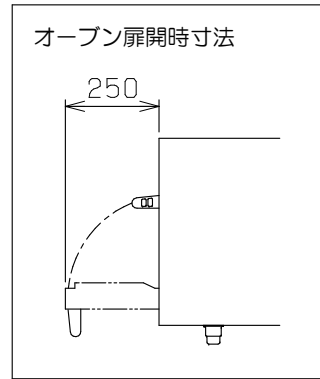

No.	品名 NAME	台数 QUANTITY	型式 MODEL	寸法 DIMENSION
	パーカーシェフ ミニデッキオープン		MBDO-D4E	

外形寸法	間口	奥行	高さ
	770	645	550
オープン庫内有効寸法	410 (W) × 500 (D) × 230 (H)		
庫内棚段数	縦差1枚		
定格電源	単相 200V 50/60Hz 1.8kVA		
消費電力	1.8kW		
必要手元開閉器容量	15A		
安全装置	過熱防止装置		
製品重量	90kg		
天板外形寸法	八取天板 (430×340) 欧州天板 (450×350)		
付属品	スリップビール (1)、スコップ (1)、 耐熱手袋 (1セット)、連結金具 (4)		

部番	品名	材質	備考
1	操作パネル	SUS430	ルビーレッド焼付塗装
2	オープン庫内	SUS430	
3	加湿器	SUS430	
4	オープン扉	SUS430	No. 4仕上 耐熱ガラス付
5	扉取手	SUS304	φ19
6	排気レバー	樹脂	φ32
7	排気口	SUS430	No. 4仕上
8	給水口		15A (G1/2)
9	加湿器排水口		15A (Rc1/2)
10	電源コード		2m 接地2P 15Aプラグ付
11	アジャスト	SUS304	No. 4仕上
12	本体	SUS430	