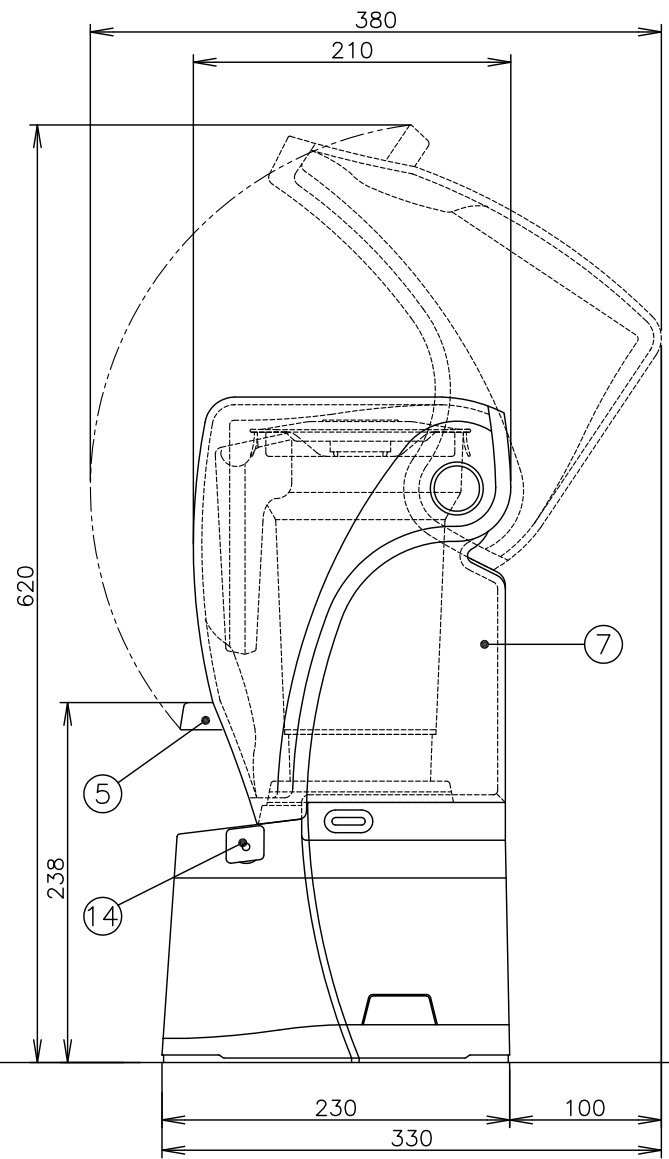

防音フードカバー開時図

背面図

※1)本機はスムージー専用機です。
 目的以外のものには使用しないでください。
 2)防音フードカバー開閉作業に支障がないように、十分な設置スペースを確保してください。
 後方100mm以上、高さ約620mm以上。
 3)本機の電源は、専用の漏電遮断器付サーキットブレーカーもしくは、それと同等の設備のある専用コンセントを使用してください。
 4)アースは工事は必ず行い、確実にアースを接続してください。
 アースは、保安および動作安定のために必要です。
 5)本機は、床面が丈夫で平らな場所に水平になるように据え付けてください。
 ※右記の仕様は、品質向上のため予告なしに変更されることがありますのでご了承ください。
 ※図中の尺度は、A3サイズの図面のみに該当します。
 拡大、縮小した図面は尺度が変わります。

仕 様	
会社名	株式会社 エフ・エム・アイ
品名	スムージーブレンダー(ブレンテック)
型式	STEALTH885
外形寸法	幅220・奥行235・高さ440mm (防音フードカバー開時 奥行380・高さ620mm)
電源	100V 50/60Hz
電流	14.5A(定格30分)
消費電力	1.2kW
回転数	プログラム：2,100~21,000 r.p.m. (スピード：10段階) 無負荷時
容器容量	2.2L
質量	7.2kg(本体6.6kg+容器・容器蓋0.6kg)
電源コード	長さ：1.7m

名称	備考
① 操作パネル	—
② 電源スイッチ	—
③ 本体カバー	ポリカーボネイト
④ 防音フードカバー	トライトン+EPDM
⑤ 防音フードカバー取手	トライトン
⑥ 本体カップリング	—
⑦ 防音フード	トライトン
⑧ 容器蓋	シリコンゴム
⑨ のぞき蓋	トライトン
⑩ 容器取手	トライトン
⑪ 容器	トライトン
⑫ カッター	ステンレス SUS304
⑬ ディスプレイ	—
⑭ USBポート	—
⑮ 電源コード	—
⑯ プラグアダプター	—
⑰ アース線	—