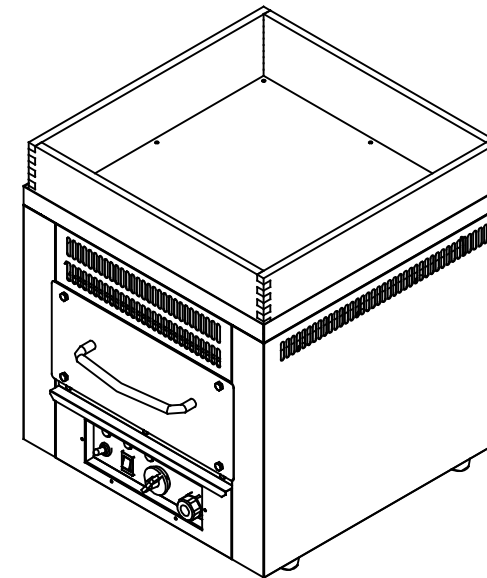

**TAIJI**

仕 様

メーカー名 タイジ株式会社  
 品 番 遠赤外線ホットロースター  
 型 式 TEY-101  
 定格電圧 単相100V 50/60Hz  
 消費電力 1190W(保温時70W)  
 発 熱 体 遠赤外線シーズヒーター  
 安全装置 温度過昇防止装置,電流ヒューズ  
 20A  
 外形寸法 W450×D450×H502  
 調理箱寸法 W283×D370×H95  
 保温箱内寸法 W418×D418×H100  
 焼き羊容量 最大5kg(最適3kg)  
 質 量 25Kg  
 付 属 品 変換プラグ,ミニのぼり,天然石,  
 トング

寸法単位:mm

⑧			
⑦			
⑥	カストリトレイ	SUS430	
⑤	変換プラグ		
④	電源コード	2mm <sup>2</sup> 3芯 2PNCT	
③	保温箱(木枠)	桧杉	
②	引き出し(調理箱)	SUS430	
①	本 体	SUS430	
品番	名 称	仕 様	備 考

プラグ形状 接地2P

承認	検図	製図	尺 度	商品説明図 <b>タイジ株式会社</b>	品名	遠赤外線ホットロースター	商品コード	074003
		志賀	1:10		型式	TEY-101	発行日	2017年01月18日
符号	改訂項目	年月日						