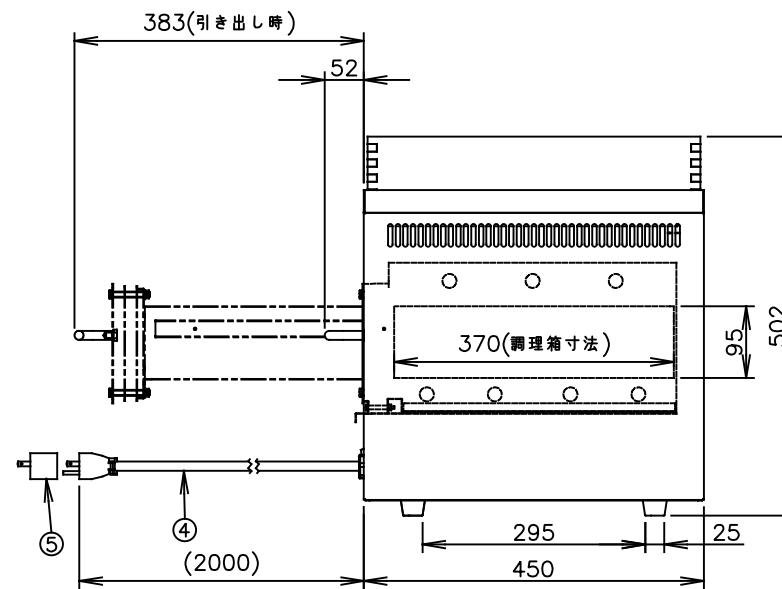

**TAIJI**

仕 様

メーカー名 タイジ株式会社  
 品 番 遠赤外線ホットロースター  
 型 式 TEY-101  
 定格電圧 単相100V 50/60Hz  
 消費電力 1190W(保温時70W)  
 発 熱 体 遠赤外線シーズヒーター  
 安全装置 温度過昇防止装置,電流ヒューズ  
 20A  
 外形寸法 W450×D450×H502  
 調理箱寸法 W283×D370×H95  
 保温箱内寸法 W418×D418×H100  
 焼き羊容量 最大5kg(最適3kg)  
 質 量 25Kg  
 付 属 品 変換プラグ,ミニのぼり,天然石,  
 トング

寸法単位:mm

⑧			
⑦			
⑥	カストリトレイ	SUS430	
⑤	変換プラグ		
④	電源コード	2mm <sup>2</sup> 3芯 2PNCT	
③	保温箱(木枠)	桧杉	
②	引き出し(調理箱)	SUS430	
①	本 体	SUS430	
品番	名 称	仕 様	備 考

プラグ形状 接地2P

承認	検図	製図	尺 度	商品説明図 <b>タイジ株式会社</b>	品名	遠赤外線ホットロースター	商品コード	074003
		志賀	1:10		型式	TEY-101	発行日	2017年01月18日
符号	改訂項目	年月日						