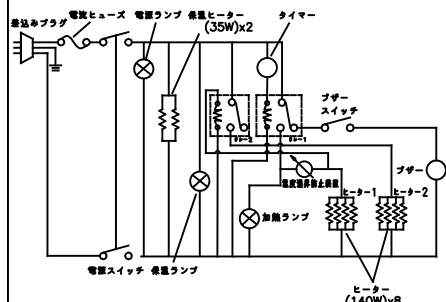

**TAIJI**

仕 様

メーカー名 タイジ株式会社  
 品 番 遠赤外線ホットロースター  
 型 式 TEY-101  
 定格電圧 単相100V 50/60Hz  
 消費電力 1190W(保温時70W)  
 発 熱 体 遠赤外線シーズヒーター  
 安全装置 温度過昇防止装置,電流ヒューズ  
 20A  
 外形寸法 W450×D450×H502  
 調理箱寸法 W283×D370×H95  
 保温箱内寸法 W418×D418×H100  
 焼き羊容量 最大5kg(最適3kg)  
 質 量 25Kg  
 付 属 品 変換プラグ,ミニのぼり,天然石,  
 トング

寸法単位:mm

⑧			
⑦			
⑥	カストリトレイ	SUS430	
⑤	変換プラグ		
④	電源コード	2mm <sup>2</sup> 3芯 2PNCT	
③	保温箱(木枠)	桧杉	
②	引き出し(調理箱)	SUS430	
①	本 体	SUS430	
品番	名 称	仕 様	備 考

プラグ形状 接地2P

承認	検図	製図	尺 度	商品説明図 <b>タイジ株式会社</b>	品名	遠赤外線ホットロースター	商品コード	074003
		志賀	1:10		型式	TEY-101	発行日	2017年01月18日
符号	改訂項目	年月日						