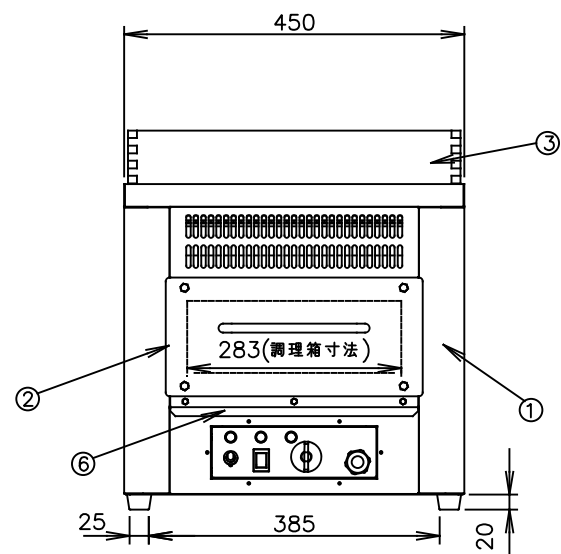

**TAIJI**

仕 様

メーカー名 タイジ株式会社  
 品 番 遠赤外線ホットロースター  
 型 式 TEY-101  
 定格電圧 単相100V 50/60Hz  
 消費電力 1190W(保温時70W)  
 発 熱 体 遠赤外線シーズヒーター  
 安全装置 温度過昇防止装置,電流ヒューズ  
 20A  
 外形寸法 W450×D450×H502  
 調理箱寸法 W283×D370×H95  
 保温箱内寸法 W418×D418×H100  
 焼き羊容量 最大5kg(最適3kg)  
 質 量 25Kg  
 付 属 品 変換プラグ,ミニのぼり,天然石,  
 トング

寸法単位:mm

⑧			
⑦			
⑥	カストリトレイ	SUS430	
⑤	変換プラグ		
④	電源コード	2mm <sup>2</sup> 3芯 2PNCT	
③	保温箱(木枠)	桧杉	
②	引き出し(調理箱)	SUS430	
①	本 体	SUS430	
品番	名 称	仕 様	備 考

プラグ形状 接地2P

承認	検図	製図	尺 度	商品説明図 <b>タイジ株式会社</b>	品名	遠赤外線ホットロースター	商品コード	074003
		志賀	1:10		型式	TEY-101	発行日	2017年01月18日
符号	改訂項目	年月日						